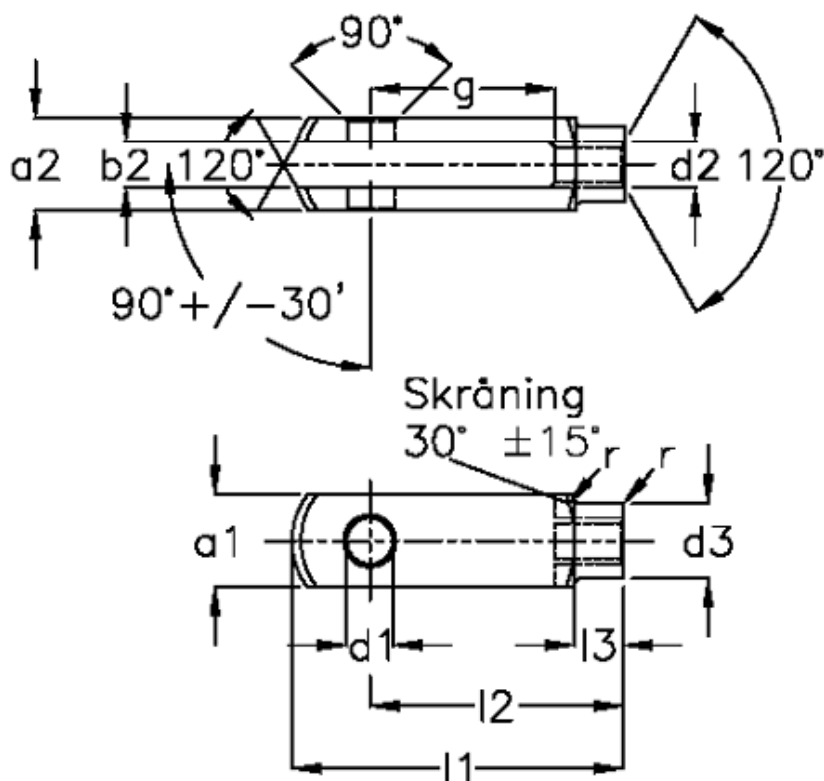

Article number: 140530416

Description: KLEE Fork joint G 4x16 M4, right

## Measures

a1 (h11)	= 8	g (+/-0.5)	= 16
a2	= 8 (+0,3 -0,16)	l1 (+/-0.5)	= 29
b1 (B13)	= 4	l2	= 24 (-0,3)
b2	= 4 (B13)	l3	= 6 (+/-0,2)
d1 H9	= 4	r	= 0.5
d2	= M 4 x 0,7	Size	= G 4 x 16
d3 (+/-0.3)	= 8	Weight	= 0.007
f (+/-0.2)	= 0.5		